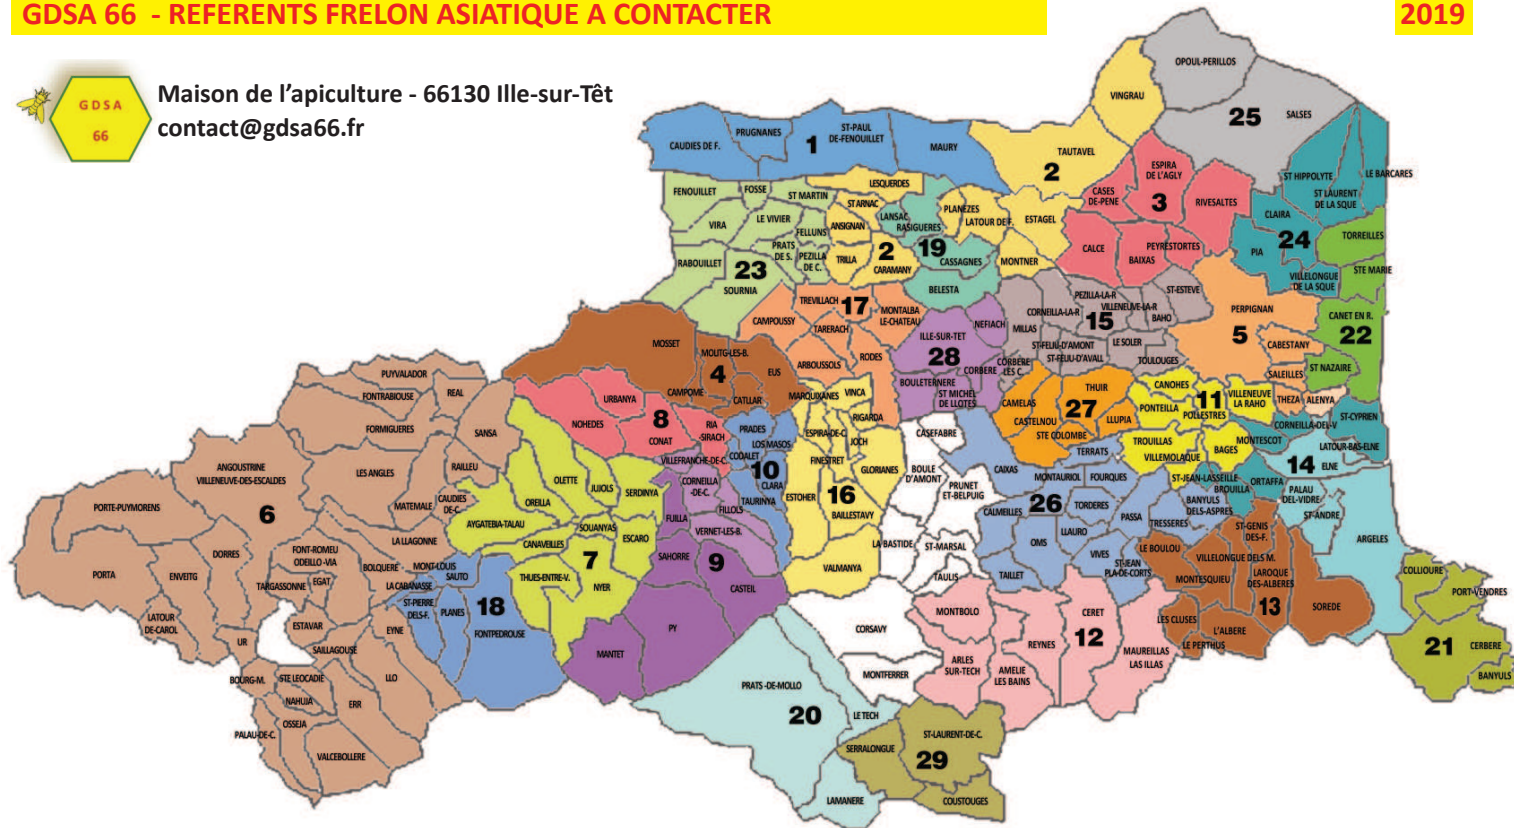

Maison de l'apiculture - 66130 Ille-sur-Têt  
contact@gdsa66.fr

1	Caudiès-de-Fenouillèdes - Prugnanes - St Paul-de Fenouillet - Maury	Corinne JACOB	06 11 55 58 17	cojacou@gmail.com
2	Planèzes - Latour-de-France - Montner - Estagel - Caramany - St-Arnac - Lesquerdes - Trilla - Tautavel - Vingrau	Georges SOLER	06 21 31 65 08	georges.soler0654@orange.fr
3	Cases-de-Pène - Calces - Baixas - Peyrestortes - Espira-de-l'Agly - Rivesaltes	Gabriel COSQUER	06 88 96 82 82	gabriel.cosquer@wanadoo.fr
4	Mosset - Campôme - Catllar - Eus - Molitg-les-Bains	Louis TARRENE	04 68 05 01 00	cathietarrene@orange.fr
5	Perpignan - Cabestany - Saleilles - Thèza - Alenya	J-François DEPIGNY	06 33 18 63 28	jf.depigny@orange.fr
6	Capcir / Cerdagne	François DEL CASTILLO José ISIDRO	07 86 09 02 69 06 09 95 91 02	francois.delcastillo@hotmail.fr jose.isidro1@orange.fr
7	Olette - Jujols - Oreilla - Aygatébia - Canaveilles - Thuès - Nyer - Souanyas - Escaro - Sèrdinya	Clive WHITE	06 87 00 72 29	clive.white@orange.fr
8	Nohèdes - Urbanya - Conat - Ria-Sirach	Ignatius STEINMANN	06 32 58 35 95	ignatius.steinmann@gmail.com
9	Villefranche-de-Conflent - Fillols - Corneilla-de-Conflent - Vernet-les-Bains	Joël RIUS	06 12 51 44 23	joel.rius@live.fr
9	Casteil - Fuilla - Sahorre - Py - Mantet	Olivier CHAUVEAU	06 03 39 08 53	ochaudeau@orange.fr
10	Taurinya - Clara - Prades - Codalet - Los Masos	Michel BLIGUET	06 19 12 96 56	michelbliguet@orange.fr
11	Pollestres - Canohès - Ponteilla - Trouillas - Villemolaque - Bages - Villeneuve la R.	Raphèl NELAIN	06 66 22 70 24	raphael.nelain@orange.fr
12	Amélie-les-Bains - Arles-sur-Tech - Montbolo - Reynès - Céret - Maureillas-Las-Illas	Gaëtan LE BER	06 77 76 44 26	mieleber@wanadoo.fr
13	Le Perthus - Les Cluses - L'Albère - Sorède - Montesquieu-des-Albères - Laroque-des-Albères - St Génis-des F. - Le Boulou - Villelongue-dels-Monts	Michel BARCELO	06 21 87 11 54	barcelomichel@sfr.fr
14	Argelès-sur-Mer - Saint-André - Elne - Latour-Bas-Elne - Palau-del Vidre	Marie-Amélie SAILER	06 49 62 65 92	pimentpapaye@gmail.com
14	Montescot - Corneilla-del-Vercol - St-Cyprien - Brouilla - Ortaffa - St-Jean-Lasseille	Luc MOOGIN	06 81 30 82 57	mooginluc@hotmail.fr
15	Toulouges - Le Soler - Baho - St-Estève - Millas - Villeneuve-la-R. - Pézilla-la-R. - Corneilla-la-R. - St-Feliu-d'Am - St-Feliu-d'Avall - Corbère-les-Cabanes	David CASTEL	06 65 02 60 90	castel.david78@gmail.com
16	Estoher - Rigarda - Vinça - Marquixanes - Joch - Baillestavy - Glorianes - Finestret - Espira-de-Conflent - Valmanya	Pierre BAILLET Benjamin BATHFIELD	06 09 54 36 50 06 28 14 71 86	pierre.baillet@orange.fr benjaminbathfield@yahoo.com.mx
17	Arboussols - Tarérah - Campoussy - Rodès - Trévillach - Montalba-le-Ch.	Clément DURON	06 71 07 28 67	duron_clement@hotmail.com
18	Fontpédrouse - Sauto - Mont-Louis - Planès - La Cabanasse - St-Pierre-dels-Forcats	Marc GLORIES	06 74 49 67 11	marc.glories@wanadoo.fr
19	Rasiguères - Lansac - Cassagnes - Belesta	Sylvain RESPAUT	06 26 55 63 15	caveapicole@gmail.com
20	Prats-de-Mollo - Le Tech - Lamanère	Francis CASADESSUS	06 09 99 56 39	
21	Port-Vendres - Collioure - Banyuls-sur-Mer - Cerbère	André CENTENE	06 14 89 19 25	centene.andre@orange.fr
22	Torreilles - Canet - Sainte-Marie - Saint-Nazaire	Gérard LOUIS	07 81 15 39 53	elfyra@live.com
23	Rabouillet - Vira - Pézilla-de-C. - Sournia - Fosse - St-Martin - Fenouillet - Le Vivier - Felluns - Prat-de-Sournia	José PELEGRY	06 01 99 42 24	jose.pelegry@orange.fr
24	Villelongue-de-la-Sque - Pia - Clair - St-Laurent-de-la-Sque - St-Hyppolite - Le Barcarès	Georges CALDERE	06 23 53 18 89	gabrielle.caldere@sfr.fr
25	Opoul - Salses-le-Château	François PEYRELADE	06 14 09 43 32	siscou@aliceadsl.fr
26	Montauriol - Vives - Oms - Fourques - Taillet - Llauro - Tressère - Passa - Tordères - Terrats - Calmeilles - St-Jean-Pla-de-Corts - Caixas - Banyuls-dels-Aspres	Henri BARCELO	06 60 56 04 71	
27	Thuir - Llupia - Ste Colombe - Castelnaud - Camélas	Philippe JAOUEN	07 68 34 83 72	jaouenphilippe@hotmail.com
28	Ille-sur-Têt - Bouleternère - St Michel-de-Llotes - Corbère - Néfach	Jérôme GROULT	06 71 32 00 46	jerome.groult50@orange.fr
29	Saint-Laurent-Cerdans - Coustouges - Serralongue	Jacqueline VILACEQUE	07 87 02 78 78	jackievilaceque@gmail.com
30	Corsavy - Montferrer - Saint-Marsal - Taulis - La Bastide			