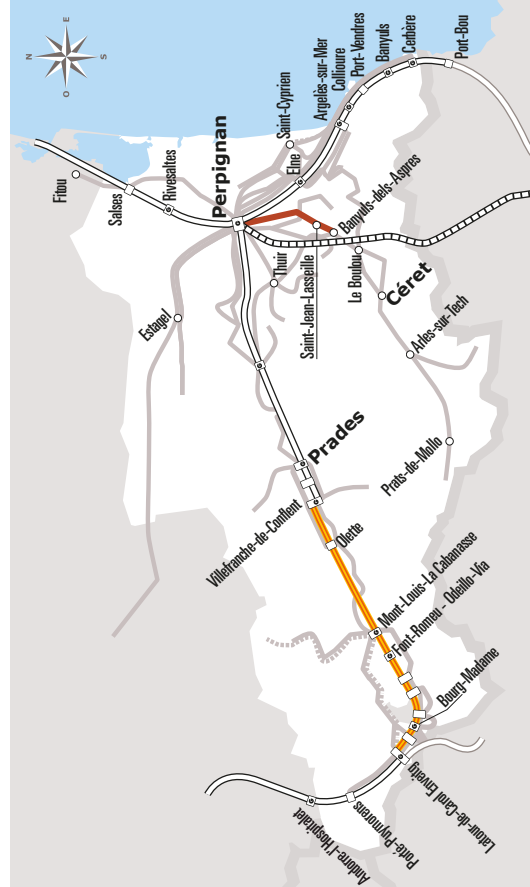

BANYULS DES ASPRES > PERPIGNAN

JOURS DE LA SEMAINE		LàS	LàS	LàS	LàS	LàS
PÉRIODE SCOLAIRE		●	●	●	●	●
PETITES VACANCES			●		●	●
ÉTÉ			●		●	●
BANYULS/ASPRES	L Amoure	06:45	07:10	07:50	13:15	17:15
	Lot Les Coteaux	06:46	07:11	07:51	13:16	17:16
	RP La Rourede	06:47	07:12	07:52	13:17	17:17
ST JEAN LASSEILLE	La Cabane	06:55	07:20	08:00	13:25	17:25
VILLEMOLAQUE	Rond Point RD 900	06:59	07:24	08:04	13:29	17:29
PERPIGNAN	G.R Bd St Assisclé	07:20	07:40	08:20	13:45	17:45

Ne circule pas les jours fériés

ANNÉE 2021 - 2022
Du 1/09/2021 au 31/08/2022

Pyrénées
Orientales

Horaires
AUTOCAR

572

Ligne **572**

Banyuls-dels-Aspres
> Perpignan

lio.laregion.fr

Sources : Région Occitanie, DGDIM - Fabagogo

SERVICE
PUBLIC
OCCITANIE
TRANSPORTS

Facilitez vos déplacements, téléchargez l'appli liO!

Où acheter son titre de transport ?

- A bord du véhicule
- Sur l'application liO
- Par SMS en envoyant le numéro de la ligne au 93 777
- À la gare routière
Boulevard Saint Assisclé - 66000 Perpignan
- Au Service Régional des Mobilités des Pyrénées-Orientales
Maison de la Région - El Centre del Món
35 Boulevard Saint Assisclé - 66000 Perpignan

Périodes scolaires

Petites vacances

Été

PERPIGNAN > BANYULS DES ASPRES

JOURS DE LA SEMAINE		LàS	LàS	Me	LàV	LàS	LàV	LàS	LàV
PÉRIODE SCOLAIRE		●	●	●	●	●	●	●	●
PETITES VACANCES		●	●			●		●	
ÉTÉ		●	●			●		●	
PERPIGNAN	G.R Bd St Assisclé	08:10	12:10	12:30	16:30	17:05	17:30	18:10	18:30
VILLEMOLAQUE	Rond Point RD 900	08:27	12:27	12:47	16:47	17:22	17:47	18:27	18:47
ST JEAN LASSEILLE	La Cabane	08:31	12:31	12:51	16:51	17:26	17:51	18:31	18:51
BANYULS/ASPRES	L Amoure	08:36	12:36	12:56	16:56	17:31	17:56	18:36	18:56
	Lot Les Coteaux	08:37	12:37	12:57	16:57	17:32	17:57	18:37	18:57
	RP La Rourede	08:38	12:38	12:58	16:58	17:33	17:58	18:38	18:58